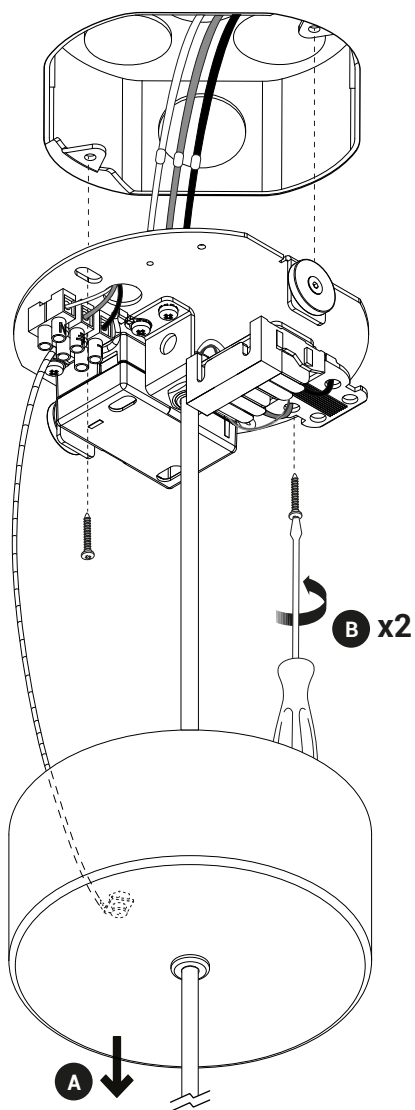

Canopy Type F

Canopy Type F

Canopy Type F

Canopy Type F

WIRING INSPECTION INSPECTION DE CÂBLAGE ÉLECTRIQUE

For the electrical data refer to the product label data plate.
Pour les données électriques, se référer à la plaque signalétique du produit.