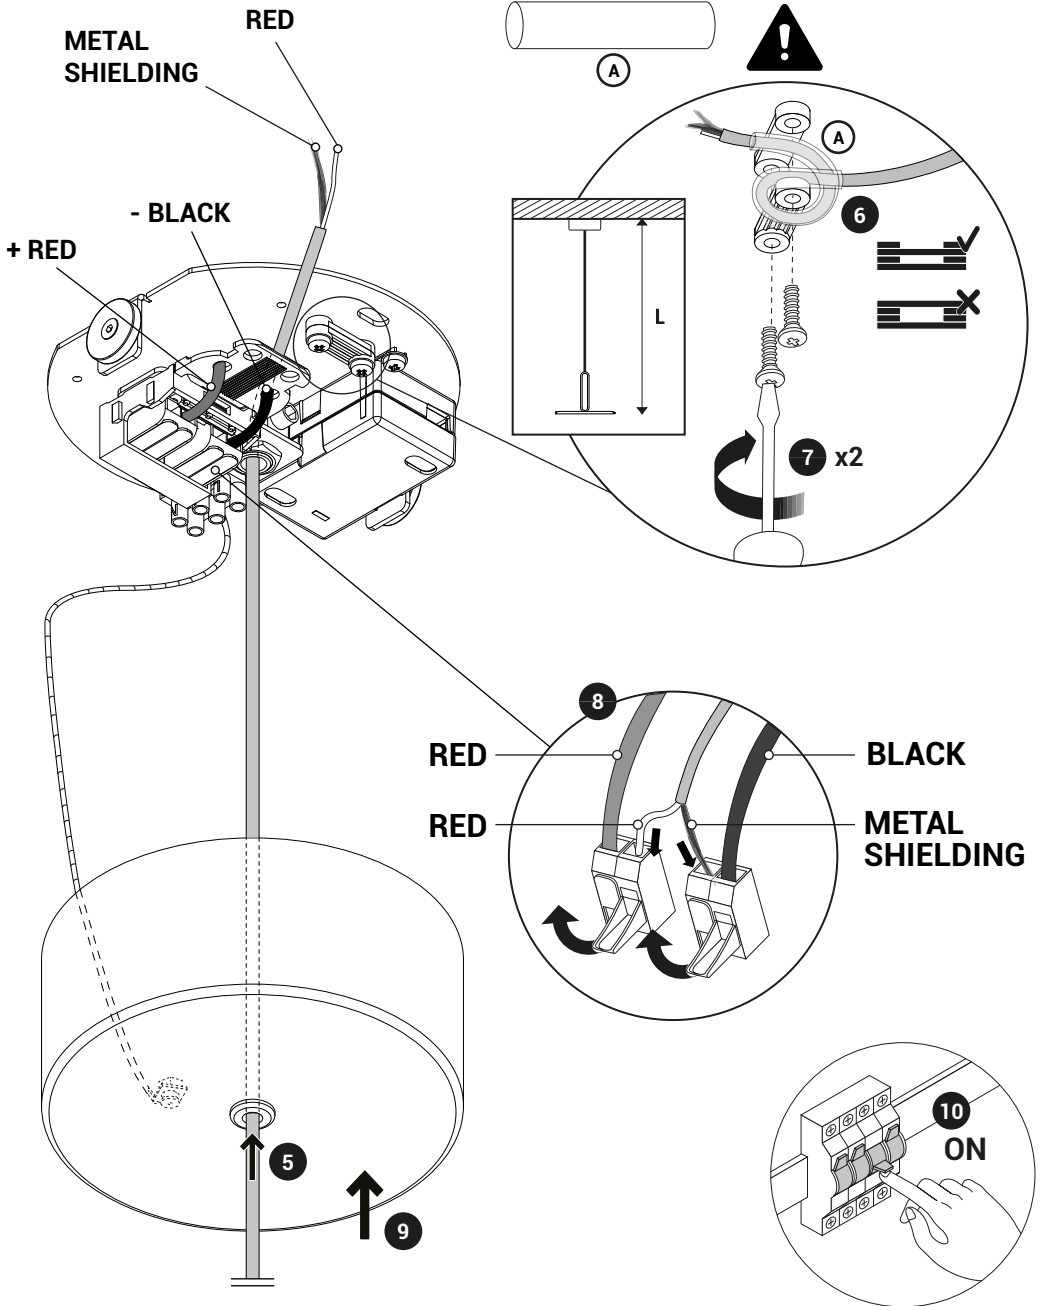

Canopy Type F

Canopy Type F

Canopy Type F

Canopy Type F

WIRING INSPECTION INSPECTION DE CÂBLAGE ÉLECTRIQUE

For the electrical data refer to the product label data plate.
Pour les données électriques, se référer à la plaque signalétique du produit.