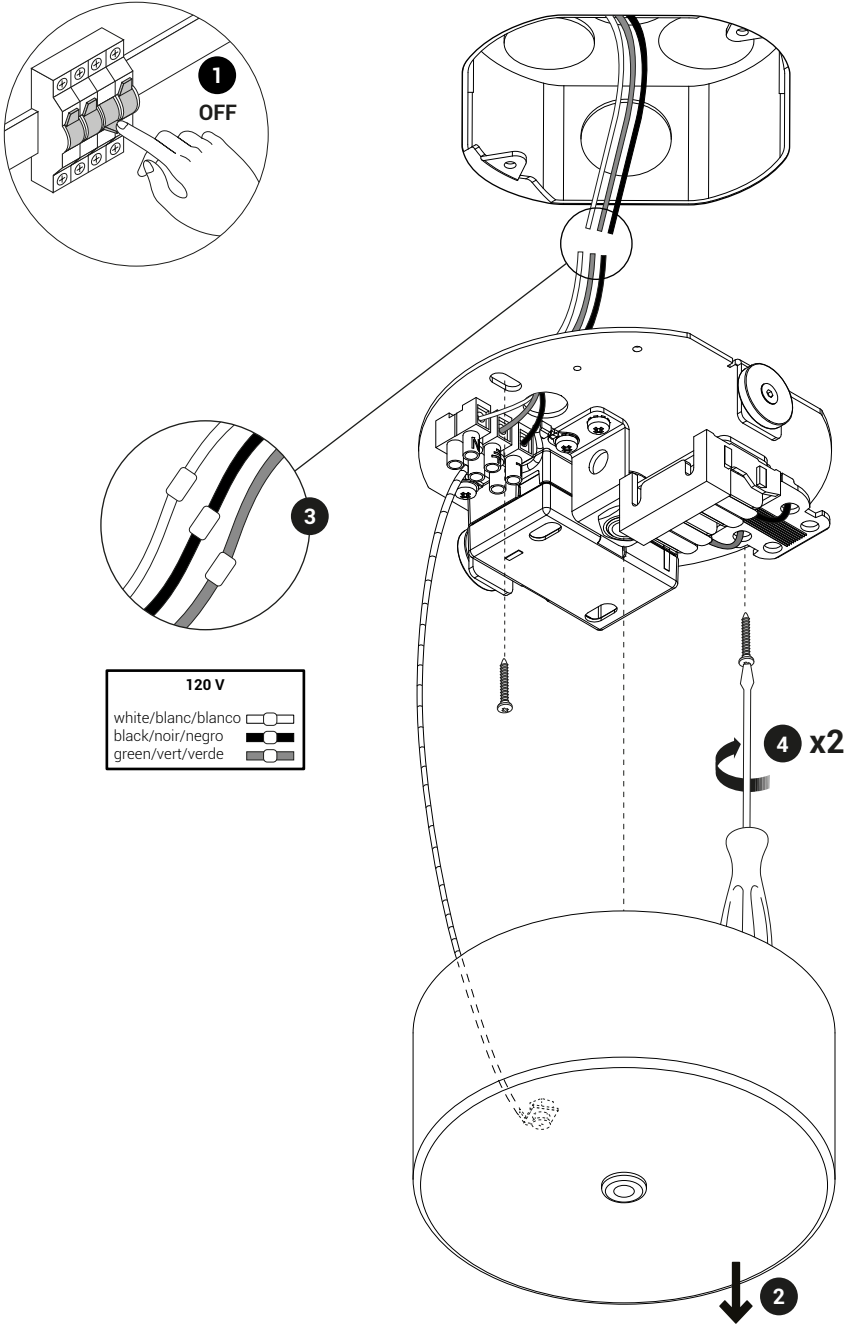

Canopy Type F

Canopy Type F

Canopy Type F

Canopy Type F

WIRING INSPECTION INSPECTION DE CÂBLAGE ÉLECTRIQUE

For the electrical data refer to the product label data plate.
Pour les données électriques, se référer à la plaque signalétique du produit.